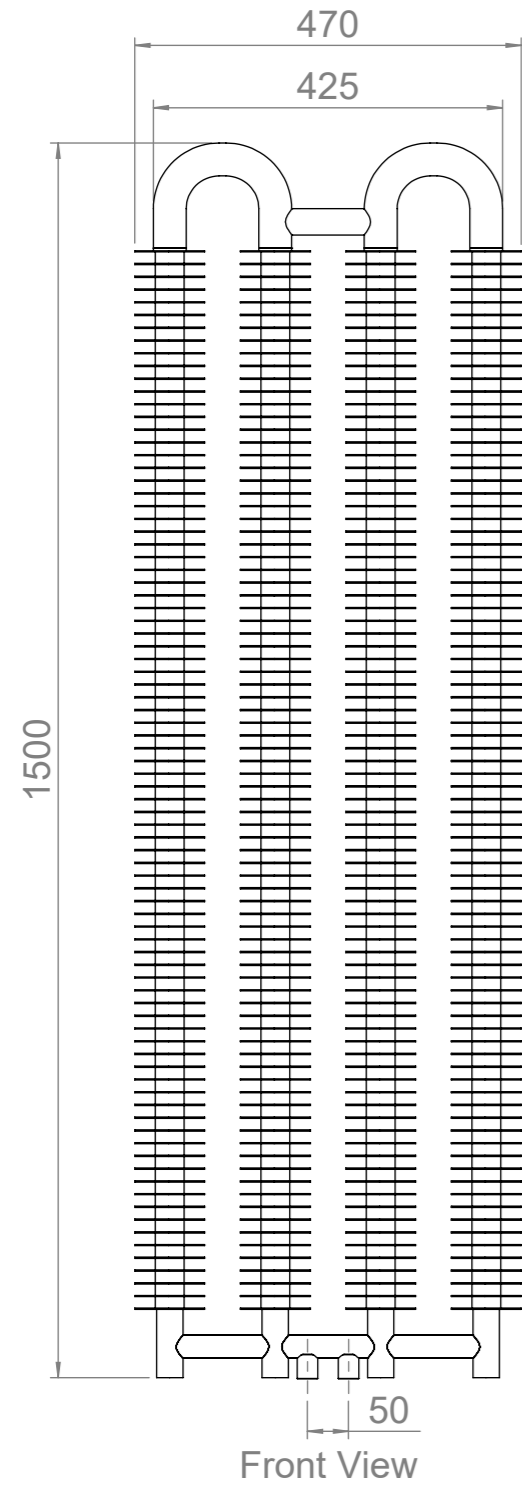

Armada 1547-REV02

REVISIONS				
ZONE	REV.	DESCRIPTION	DATE	APPROVED
	A	Release date	01-01-2011	
	01	Duvar ölçüsü 103mm'den 95mm oldu. Pürjör üstten arkaya alındı.	9.10.2020	H.MEHAN
	02	Disek düzeltmesi yapıldı	28.05.2021	H.KÖROĞLU

Installation Accesories:

Fitting Position:

All Dimension are in mm
 Max.Working Pressure = 10 Bar
 Max.Working Temperature=95° C
 Inlet / Outlet : 1/2" BSP