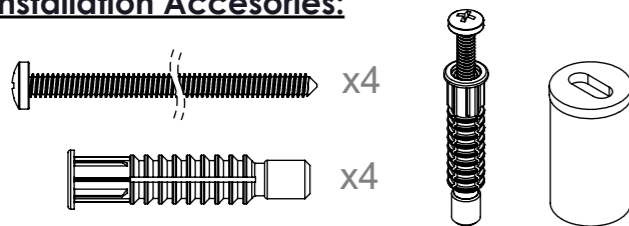

Armada 1547-REV02

REVISIONS				
ZONE	REV.	DESCRIPTION	DATE	APPROVED
	A	Release date	01-01-2011	
	01	Duvar ölçüsü 103mm'den 95mm oldu. Pürjör üstten arkaya alındı.	9.10.2020	H.MEHAN
	02	Disek düzeltmesi yapıldı	28.05.2021	H.KÖROĞLU

Installation Accesories:

Fitting Position:

All Dimension are in mm
 Max.Working Pressure = 10 Bar
 Max.Working Temperature=95° C
 Inlet / Outlet : 1/2" BSP