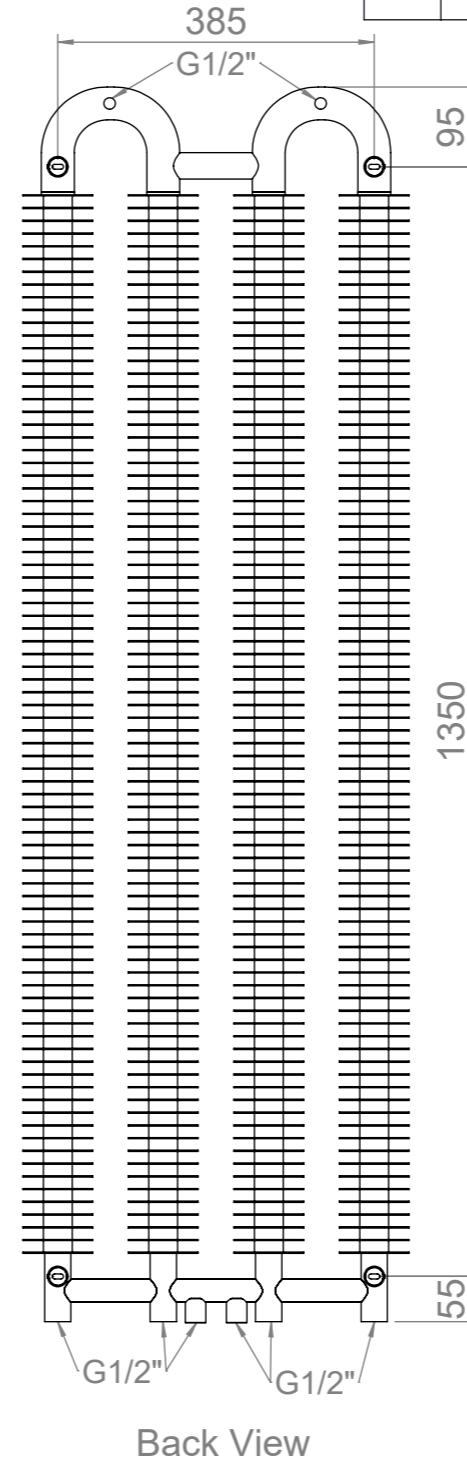

Armada 1547-REV02

REVISIONS				
ZONE	REV.	DESCRIPTION	DATE	APPROVED
	A	Release date	01-01-2011	
	01	Duvar ölçüsü 103mm'den 95mm oldu. Pürjör üstten arkaya alındı.	9.10.2020	H.MEHAN
	02	Disek düzeltmesi yapıldı	28.05.2021	H.KÖROĞLU

Installation Accesories:

Fitting Position:

All Dimension are in mm
 Max.Working Pressure = 10 Bar
 Max.Working Temperature=95° C
 Inlet / Outlet : 1/2" BSP