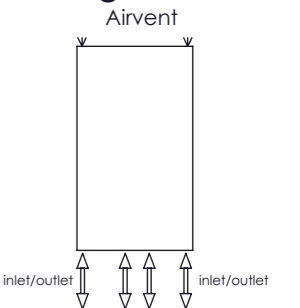

Armada 1547-REV02

REVISIONS				
ZONE	REV.	DESCRIPTION	DATE	APPROVED
	A	Release date	01-01-2011	
	01	Duvar ölçüsü 103mm'den 95mm oldu. Pürjör üstten arkaya alındı.	9.10.2020	H.MEHAN
	02	Disek düzeltmesi yapıldı	28.05.2021	H.KÖROĞLU

Installation Accesories:

Fitting Position:

All Dimension are in mm
 Max.Working Pressure = 10 Bar
 Max.Working Temperature=95° C
 Inlet / Outlet : 1/2" BSP