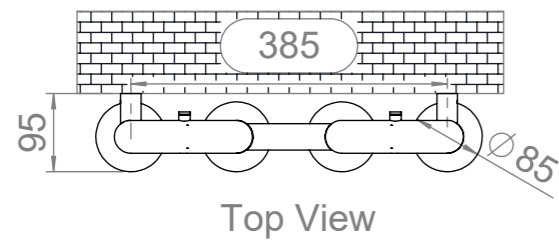

Armada 1547-REV02

REVISIONS				
ZONE	REV.	DESCRIPTION	DATE	APPROVED
	A	Release date	01-01-2011	
	01	Duvar ölçüsü 103mm'den 95mm oldu. Pürjör üstten arkaya alındı.	9.10.2020	H.MEHAN
	02	Disek düzeltmesi yapıldı	28.05.2021	H.KÖROĞLU

Installation Accesories:

Fitting Position:

All Dimension are in mm
 Max.Working Pressure = 10 Bar
 Max.Working Temperature=95° C
 Inlet / Outlet : 1/2" BSP