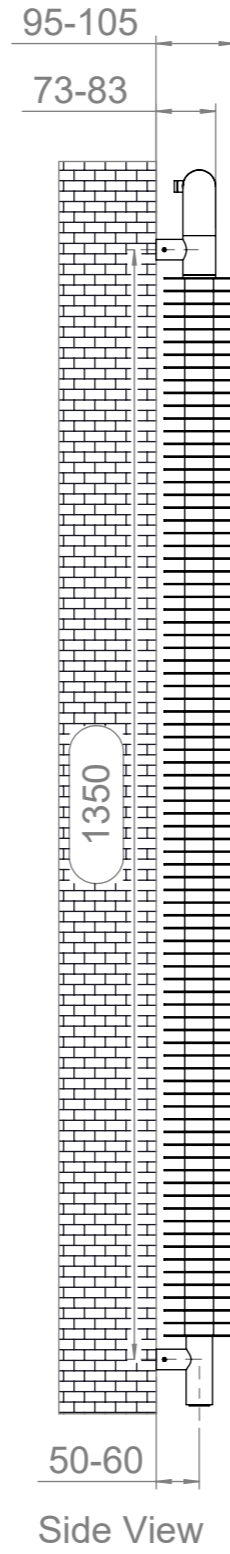

Armada 1547-REV02

REVISIONS				
ZONE	REV.	DESCRIPTION	DATE	APPROVED
	A	Release date	01-01-2011	
	01	Duvar ölçüsü 103mm'den 95mm oldu. Pürjör üstten arkaya alındı.	9.10.2020	H.MEHAN
	02	Disek düzeltmesi yapıldı	28.05.2021	H.KÖROĞLU

Installation Accesories:

Fitting Position:

All Dimension are in mm
 Max.Working Pressure = 10 Bar
 Max.Working Temperature=95° C
 Inlet / Outlet : 1/2" BSP