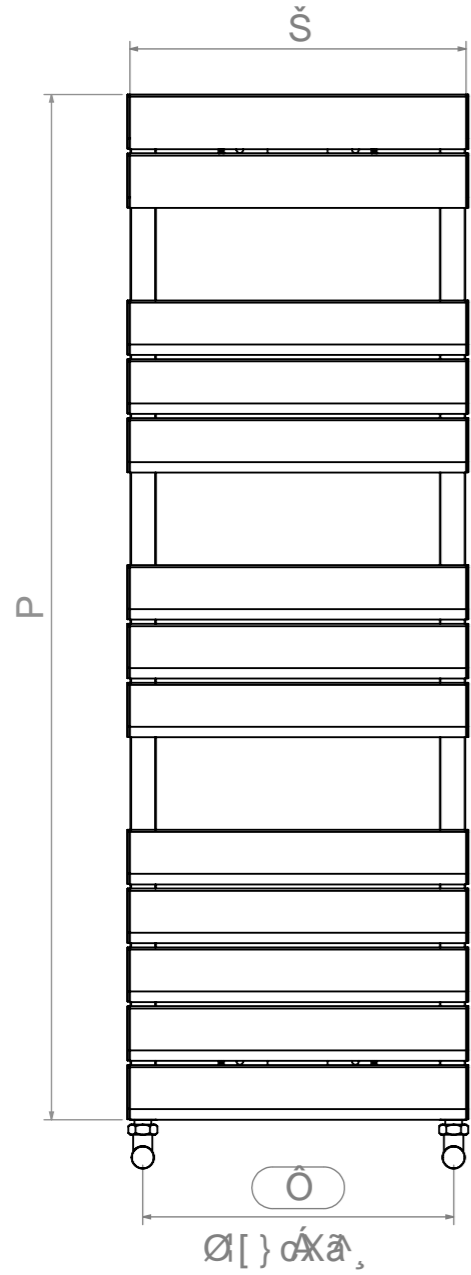

Saęã ÁÓæ@

:]h['Dcgl]cb.

æghU`Uh]cb`5WVgcf]Yg.

Ö/Öä ^} .ä} Áæ^/Á Á {
T æÉY [i]ä *ÁU/.. i^AMFGOæ
T æÉY [i]ä *Á/{}]iæ i^AMU] »Ö
Q/ÖÁU d^AMFGÁOUU

PRODUCT CODE	Height	Length	Depth	Pipe Centres	Bracket Centres	
	H mm	L mm	D mm	C mm	F mm	S mm
KVS 400/8-2	765	400	62	370	630	140
KVS 400/11-3	1080	400	62	370	945	140
KVS 400/13-3	1220	400	62	370	1085	140
KVS 400/16-4	1535	400	62	370	1400	140
KVS 500/8-2	765	500	62	470	630	240
KVS 500/11-3	1080	500	62	470	945	240
KVS 500/13-3	1220	500	62	470	1085	240
KVS 500/16-4	1535	500	62	470	1400	240