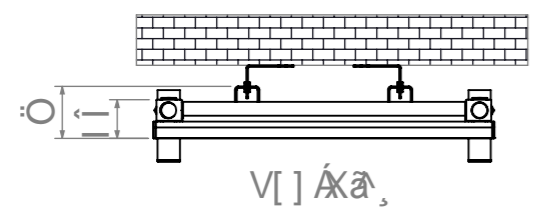

Saęã ÁÓæ@

:]h['Dcgl]cb.

æghU`Uh]cb`5WVgcf]Yg.

Ö/Öä ^} .ä} Áæ^/Á Á {
T æÉY [i]ä *ÁU/.. i^AMFGOæ
T æÉY [i]ä *Á/{}]iæ i^AMU] »Ö
Q/ÖÁU d^AMFGÁOUU

PRODUCT CODE	Height	Length	Depth	Pipe Centres	Bracket Centres	
	H mm	L mm	D mm	C mm	F mm	S mm
KVS 400/8-2	765	400	62	370	630	140
KVS 400/11-3	1080	400	62	370	945	140
KVS 400/13-3	1220	400	62	370	1085	140
KVS 400/16-4	1535	400	62	370	1400	140
KVS 500/8-2	765	500	62	470	630	240
KVS 500/11-3	1080	500	62	470	945	240
KVS 500/13-3	1220	500	62	470	1085	240
KVS 500/16-4	1535	500	62	470	1400	240