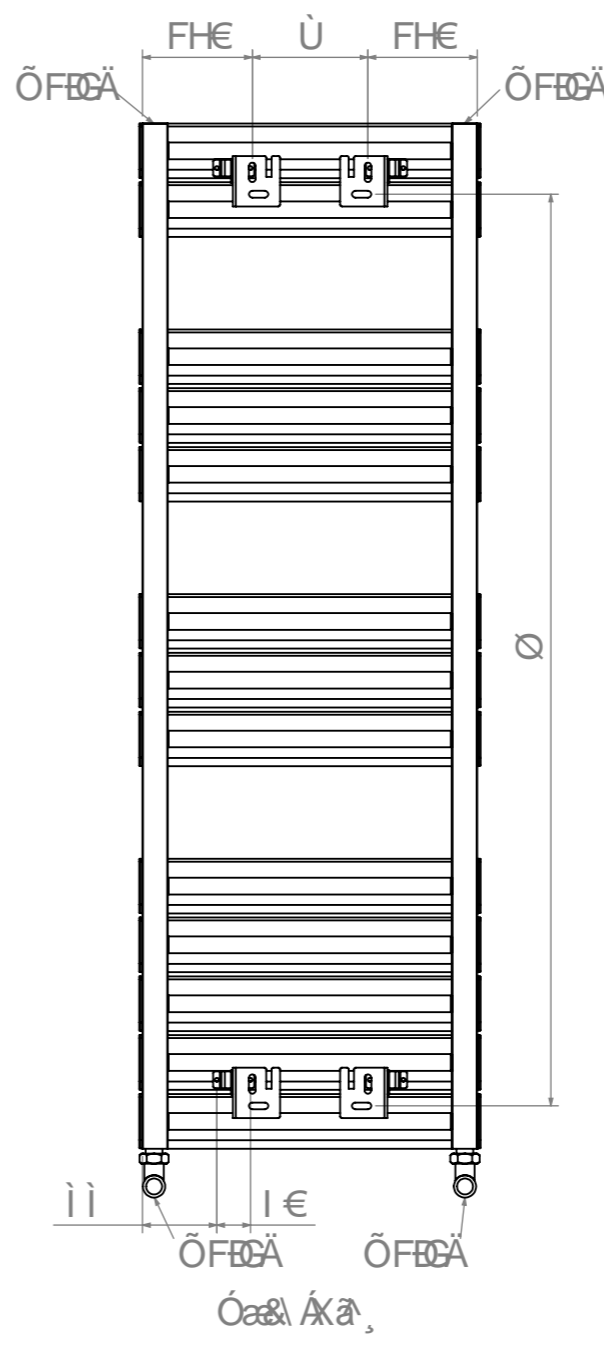

Saęã ÁÓæ@

:]h['Dcgl]cb.

æghU`Uh]cb`5WVgcf]Yg.

Ö/Öä ^} .ä} Áæ^/Á Á {
T æÉY [i]ä *ÁU/.. i^AMFGOæ
T æÉY [i]ä *Á/{}]iæ i^AMU] »Ö
Q/ÖÁU d^AMFGÁOUU

PRODUCT CODE	Height	Length	Depth	Pipe Centres	Bracket Centres	
	H mm	L mm	D mm	C mm	F mm	S mm
KVS 400/8-2	765	400	62	370	630	140
KVS 400/11-3	1080	400	62	370	945	140
KVS 400/13-3	1220	400	62	370	1085	140
KVS 400/16-4	1535	400	62	370	1400	140
KVS 500/8-2	765	500	62	470	630	240
KVS 500/11-3	1080	500	62	470	945	240
KVS 500/13-3	1220	500	62	470	1085	240
KVS 500/16-4	1535	500	62	470	1400	240