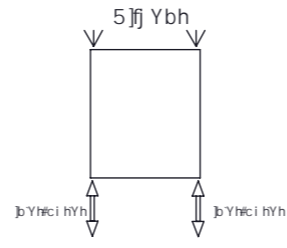

Saęã ÁÓæ@

:]h['Dcgl]cb.

æghU`Uh]cb`5WVgcf]Yg.

Ö/Öä ^} .ä} Áæ^/Á Á {
T æÉY [i]ä *ÁU/.. i^AMFGOæ
T æÉY [i]ä *Á/{}]iæ i^AMU] »Ö
Q/ÖÁU d^AMFGÁOUU

PRODUCT CODE	Height	Length	Depth	Pipe Centres	Bracket Centres	
	H mm	L mm	D mm	C mm	F mm	S mm
KVS 400/8-2	765	400	62	370	630	140
KVS 400/11-3	1080	400	62	370	945	140
KVS 400/13-3	1220	400	62	370	1085	140
KVS 400/16-4	1535	400	62	370	1400	140
KVS 500/8-2	765	500	62	470	630	240
KVS 500/11-3	1080	500	62	470	945	240
KVS 500/13-3	1220	500	62	470	1085	240
KVS 500/16-4	1535	500	62	470	1400	240