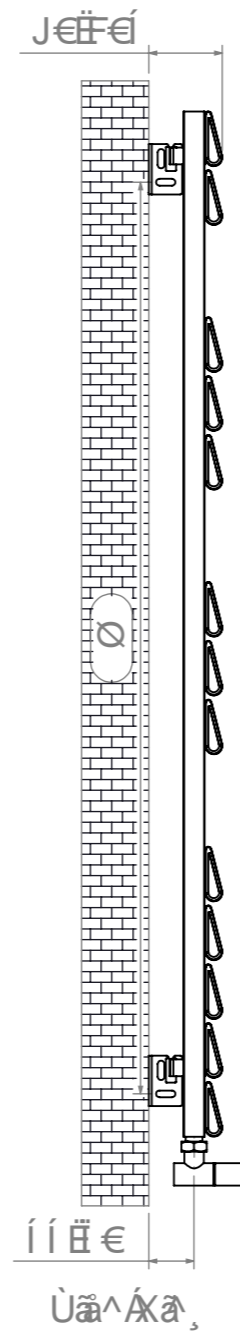

Saęã ÁÓæ@

:]h['Dcgl]cb.

æghU`Uh]cb`5WVgcf]Yg.

Ö/Öä ^} .ä} Áæ^/Á Á {
T æÉY [i]ä *ÁU/.. i^AMFGOæ
T æÉY [i]ä *Á/{}]iæ i^AMU] »Ö
Q/ÖÁU d^AMFGÁOUU

PRODUCT CODE	Height	Length	Depth	Pipe Centres	Bracket Centres	
	H mm	L mm	D mm	C mm	F mm	S mm
KVS 400/8-2	765	400	62	370	630	140
KVS 400/11-3	1080	400	62	370	945	140
KVS 400/13-3	1220	400	62	370	1085	140
KVS 400/16-4	1535	400	62	370	1400	140
KVS 500/8-2	765	500	62	470	630	240
KVS 500/11-3	1080	500	62	470	945	240
KVS 500/13-3	1220	500	62	470	1085	240
KVS 500/16-4	1535	500	62	470	1400	240