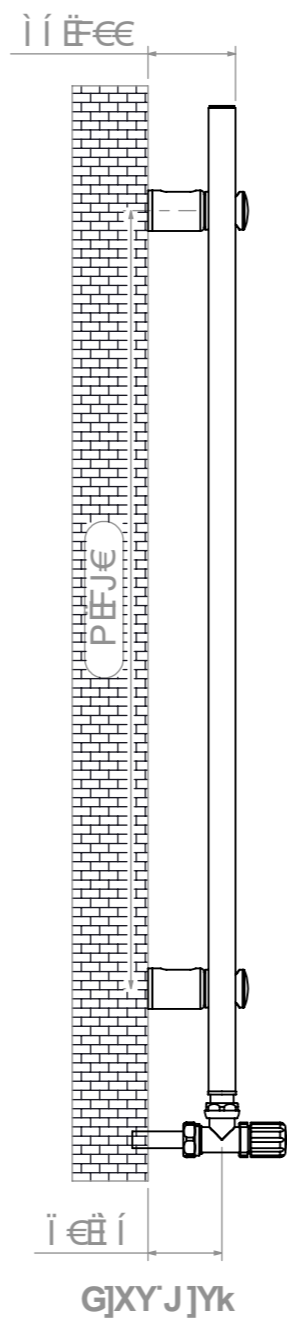

Vā^ç

ᄁghU`Uhjcb`5WYgcfjYg.

:]h[`Dcgh]cb.

Q|`oAU`q^oMFEAÓUÚ
 T æËY [\ā *AU!^•• \^AMFGOoā
 T æËY [\ā *A/\{]|æ|\^Mj| »A

| PRODUCT CODE | Height | Length | Depth | Pipe Centres |
|--------------|---------|---------|---------|--------------|
| | H mm | L mm | D mm | C mm |
| TRX 425/6-2 | 730 | 425 | 25 | 400 |
| TRX 425/8-2 | 910 | 425 | 25 | 400 |
| TRX 425/10-3 | 1180 | 425 | 25 | 400 |
| TRX 425/13-4 | 1540 | 425 | 25 | 400 |
| TRX 525/6-2 | 730 | 525 | 25 | 500 |
| TRX 525/8-2 | 910 | 525 | 25 | 500 |
| TRX 525/10-3 | 1180 | 525 | 25 | 500 |
| TRX 525/13-4 | 1540 | 525 | 25 | 500 |