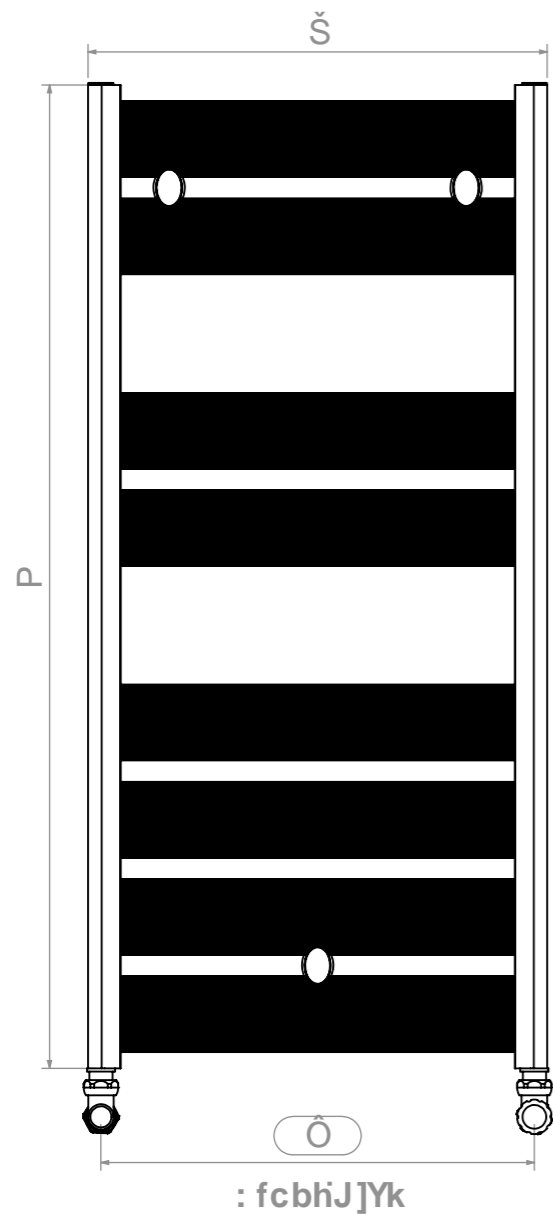

Vā^ç

ᄁghU`Uhjcb`5WYgcfjYg.

:]h[`Dcgh]cb.

Q|`oAU`q^oMFEAÓUÚ
 T æËY [\ā *AU!^•• \^AMFGOoā
 T æËY [\ā *A/\{]|æ|\^Mj| »A

| PRODUCT CODE | Height | Length | Depth | Pipe Centres |
|--------------|---------|---------|---------|--------------|
| | H mm | L mm | D mm | C mm |
| TRX 425/6-2 | 730 | 425 | 25 | 400 |
| TRX 425/8-2 | 910 | 425 | 25 | 400 |
| TRX 425/10-3 | 1180 | 425 | 25 | 400 |
| TRX 425/13-4 | 1540 | 425 | 25 | 400 |
| TRX 525/6-2 | 730 | 525 | 25 | 500 |
| TRX 525/8-2 | 910 | 525 | 25 | 500 |
| TRX 525/10-3 | 1180 | 525 | 25 | 500 |
| TRX 525/13-4 | 1540 | 525 | 25 | 500 |