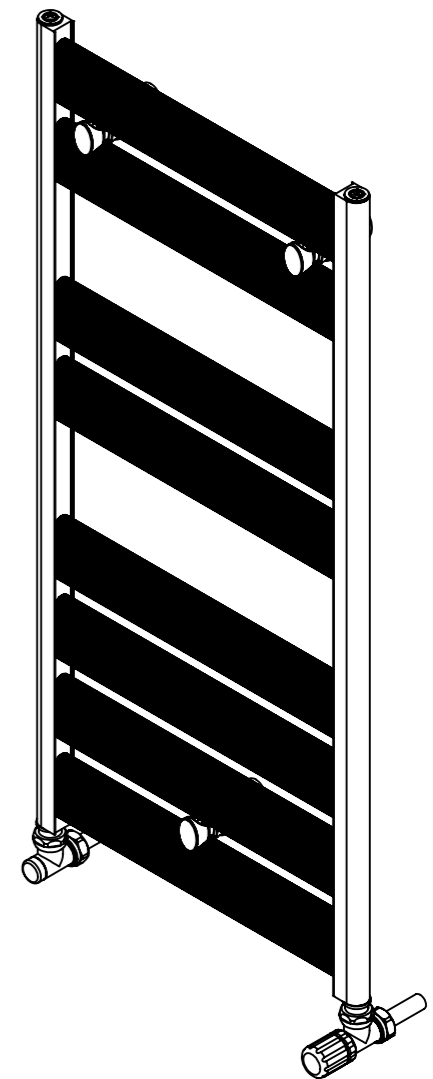

Vā^ç

ᄁghU`Uhjcb`5WYgcfjYg.

:]h[`Dcgh]cb.

Q|`oAU`q^oMFEAÓUÚ
 T æËY [\ā *AU!^•• \^AMFGOoā
 T æËY [\ā *A/\{]|æ|\^Mj| »A

| PRODUCT CODE | Height | Length | Depth | Pipe Centres |
|--------------|---------|---------|---------|--------------|
| | H mm | L mm | D mm | C mm |
| TRX 425/6-2 | 730 | 425 | 25 | 400 |
| TRX 425/8-2 | 910 | 425 | 25 | 400 |
| TRX 425/10-3 | 1180 | 425 | 25 | 400 |
| TRX 425/13-4 | 1540 | 425 | 25 | 400 |
| TRX 525/6-2 | 730 | 525 | 25 | 500 |
| TRX 525/8-2 | 910 | 525 | 25 | 500 |
| TRX 525/10-3 | 1180 | 525 | 25 | 500 |
| TRX 525/13-4 | 1540 | 525 | 25 | 500 |