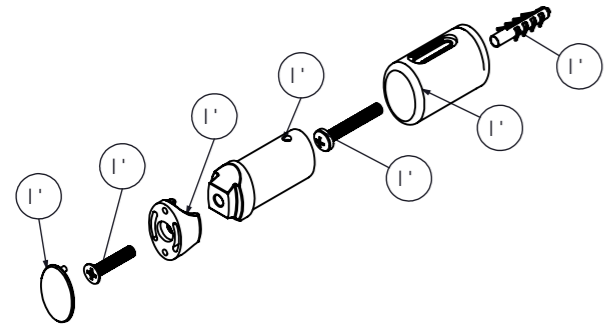

Vā^ç

ᄁghU`Uhjcb`5WYgcfjYg.

:]h[`Dcgh]cb.

Q|`oAU`q^oMFEAÓUÚ
 T æËY [\ā *AU!^•• \^AMFGOoā
 T æËY [\ā *A/\{]|æ|\^Mj| »A

| PRODUCT CODE | Height | Length | Depth | Pipe Centres |
|--------------|---------|---------|---------|--------------|
| | H mm | L mm | D mm | C mm |
| TRX 425/6-2 | 730 | 425 | 25 | 400 |
| TRX 425/8-2 | 910 | 425 | 25 | 400 |
| TRX 425/10-3 | 1180 | 425 | 25 | 400 |
| TRX 425/13-4 | 1540 | 425 | 25 | 400 |
| TRX 525/6-2 | 730 | 525 | 25 | 500 |
| TRX 525/8-2 | 910 | 525 | 25 | 500 |
| TRX 525/10-3 | 1180 | 525 | 25 | 500 |
| TRX 525/13-4 | 1540 | 525 | 25 | 500 |