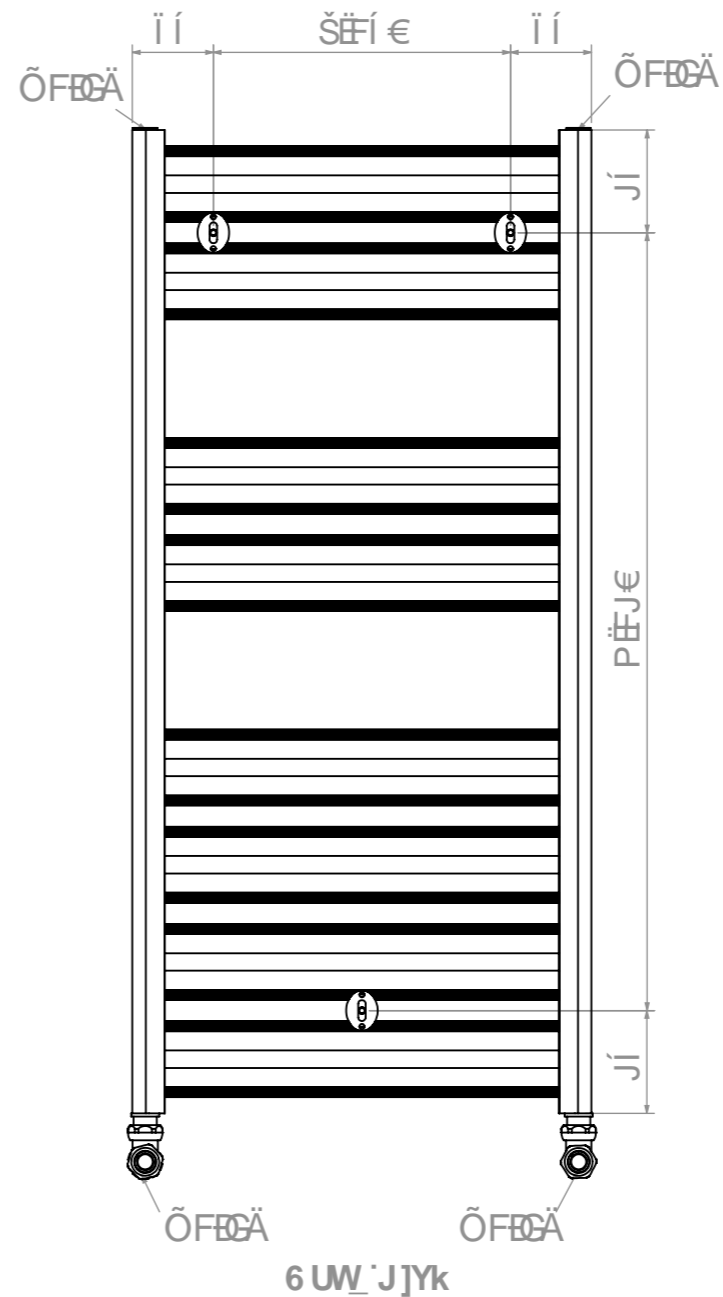

Vā^ç

ᄁghU`Uhjcb`5WYgcfjYg.

:]h[`Dcgh]cb.

Q|`oAU`q^oMFEAÓUÚ
 T æËY [\ā *AU!^•• \^AMFGOoā
 T æËY [\ā *A/\{]|æ|\^Mj| »A

| PRODUCT CODE | Height | Length | Depth | Pipe Centres |
|--------------|---------|---------|---------|--------------|
| | H mm | L mm | D mm | C mm |
| TRX 425/6-2 | 730 | 425 | 25 | 400 |
| TRX 425/8-2 | 910 | 425 | 25 | 400 |
| TRX 425/10-3 | 1180 | 425 | 25 | 400 |
| TRX 425/13-4 | 1540 | 425 | 25 | 400 |
| TRX 525/6-2 | 730 | 525 | 25 | 500 |
| TRX 525/8-2 | 910 | 525 | 25 | 500 |
| TRX 525/10-3 | 1180 | 525 | 25 | 500 |
| TRX 525/13-4 | 1540 | 525 | 25 | 500 |