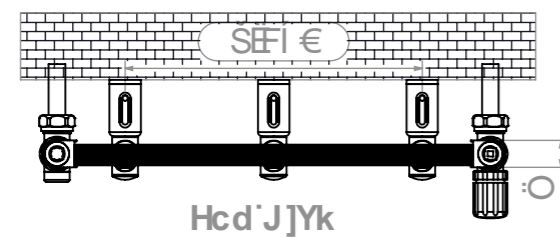

Vā^ç

ᄁghU`Uhjcb`5WYgcfjYg.

:]h[`Dcgh]cb.

Q|`oAU`q^oMFEAÓUÚ
 T æËY [\ā *AU!^•• \^AMFGOoā
 T æËY [\ā *A/\{]|æ|\^Mj| »A

| PRODUCT CODE | Height | Length | Depth | Pipe Centres |
|--------------|---------|---------|---------|--------------|
| | H mm | L mm | D mm | C mm |
| TRX 425/6-2 | 730 | 425 | 25 | 400 |
| TRX 425/8-2 | 910 | 425 | 25 | 400 |
| TRX 425/10-3 | 1180 | 425 | 25 | 400 |
| TRX 425/13-4 | 1540 | 425 | 25 | 400 |
| TRX 525/6-2 | 730 | 525 | 25 | 500 |
| TRX 525/8-2 | 910 | 525 | 25 | 500 |
| TRX 525/10-3 | 1180 | 525 | 25 | 500 |
| TRX 525/13-4 | 1540 | 525 | 25 | 500 |