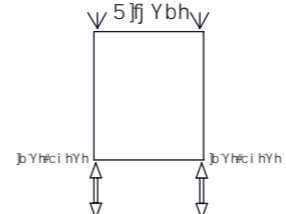

Vā^ç

ᄁghU`Uhjcb`5WYgcfjYg.

:]h[`Dcgh]cb.

Q|`oAU`q^oMFEAÓUÚ
 T æËY [\ā *AU!^•• \^AMFGOoā
 T æËY [\ā *A/\{]|æ|\^Mj| »A

| PRODUCT CODE | Height | Length | Depth | Pipe Centres |
|--------------|---------|---------|---------|--------------|
| | H mm | L mm | D mm | C mm |
| TRX 425/6-2 | 730 | 425 | 25 | 400 |
| TRX 425/8-2 | 910 | 425 | 25 | 400 |
| TRX 425/10-3 | 1180 | 425 | 25 | 400 |
| TRX 425/13-4 | 1540 | 425 | 25 | 400 |
| TRX 525/6-2 | 730 | 525 | 25 | 500 |
| TRX 525/8-2 | 910 | 525 | 25 | 500 |
| TRX 525/10-3 | 1180 | 525 | 25 | 500 |
| TRX 525/13-4 | 1540 | 525 | 25 | 500 |